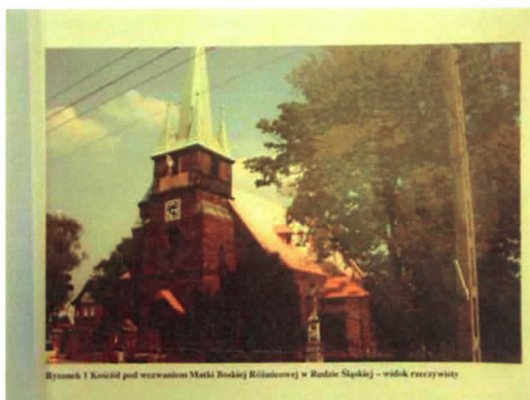

GEZ
110 / 606

KARTA ADRESOWA GMINNEJ EWIDENCJI ZABYTKÓW

1. Zabytek
zespół kościelny pw. MB Różańcowej w Halembie

kultowe

2. Czas powstania
1889-1890

5. Miejscowość

Ruda Śląska - m.

Dzielnica Halemba

8. Fotografia z opisem wskazującym orientację

4. Adres 1 Maja 36
Kod pocztowy 41-700
Nr ewidencyjny działki:
1.3000/108

5. Przynależność administracyjną

województwo śląskie
powiat Ruda Śląska - p.m.
gmina Ruda Śląska

6. Formy ochrony

Zapis w planie zagospodarowania przestrzennego
§52 ust. 1 pkt 5 MPZP miasta Ruda Śląska (uchwała nr
1066/LXI/2006 z dnia 22 czerwca 2006 r., ogłoszona w Dz.
Urz. Woj. Śląskiego Nr 84 z 2006 r., poz. 2383)

Nr wpisu do rejestru zabytków
z dnia
granice wpisu

7. Opracowanie karty (autor data podpis)
3 września 2012

Miejski Konserwator Zabytków

Miejski Konserwator Zabytków

dr inż. arch. Łukasz Urbańczyk